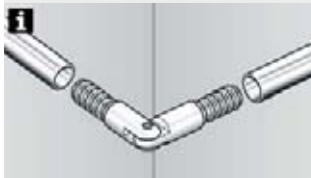

Verlängerungsstück

Metall, für Träger New York

			↔ cm	Art.-Nr.	EAN
edelstahl		4 x 1	4	11351	4003018113515
messing-matt		4 x 1	4	11355	4003018113553
hell-silber		4 x 1	4	11418	4003018114185

Einzelprogramm New York Edelstahl

Eckverbinder

Metall, Winkel einstellbar
90° - 180°

			↔ cm	Art.-Nr.	EAN
edelstahl		4 x 1	3/3	11460	4003018114604
messing-matt		4 x 1	3/3	11461	4003018114611
hell-silber		4 x 1	3/3	11464	4003018114642

Stangenverbinder