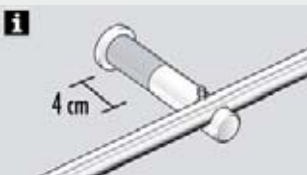

Spitze

Metall

			↔ cm	Art.-Nr.	EAN
edelstahl		4 x 1	-	11382	4003018113829
messing-matt		4 x 1	-	11383	4003018113836
hell-silber		4 x 1	-	11386	4003018113867

Zubehör

Wandlager

Metall

			↔ cm	Art.-Nr.	EAN
edelstahl		4 x 1	-	11350	4003018113508
messing-matt		4 x 1	-	11349	4003018113492
hell-silber		4 x 1	-	11421	4003018114215

Verlängerungsstück

Metall, für Träger New York

			↔ cm	Art.-Nr.	EAN
edelstahl		4 x 1	4	11351	4003018113515
messing-matt		4 x 1	4	11355	4003018113553
hell-silber		4 x 1	4	11418	4003018114185

Einzelprogramm New York Edelstahl

Eckverbinder

Metall, Winkel einstellbar
90° - 180°

			↔ cm	Art.-Nr.	EAN
edelstahl		4 x 1	3/3	11460	4003018114604
messing-matt		4 x 1	3/3	11461	4003018114611
hell-silber		4 x 1	3/3	11464	4003018114642

Stangenverbinder