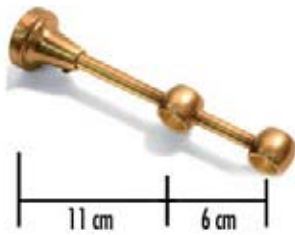

Einzelprogramm Ohio Metall

Doppelträger geschlossen

Metall, kürzbar

			↔ cm	Art.-Nr.	EAN
rost-patiniert		4 x 1	11/17	10012188	5050685121885
messing-antik		4 x 1	11/17	10012189	5050685121892
schwarz-patiniert		4 x 1	11/17	10012190	5050685121908
silber-matt		4 x 1	11/17	10012191	5050685121915