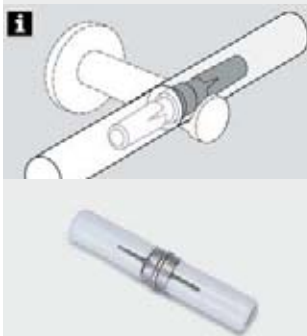

Zubehör

Stangenverbinder

Metall/Kunststoff, für Modell Memphis

Info- immer Träger an Verbindungsstelle setzen

↔ cm Art.-Nr. EAN

weiß	4 x 1	-	11570	4003018115700